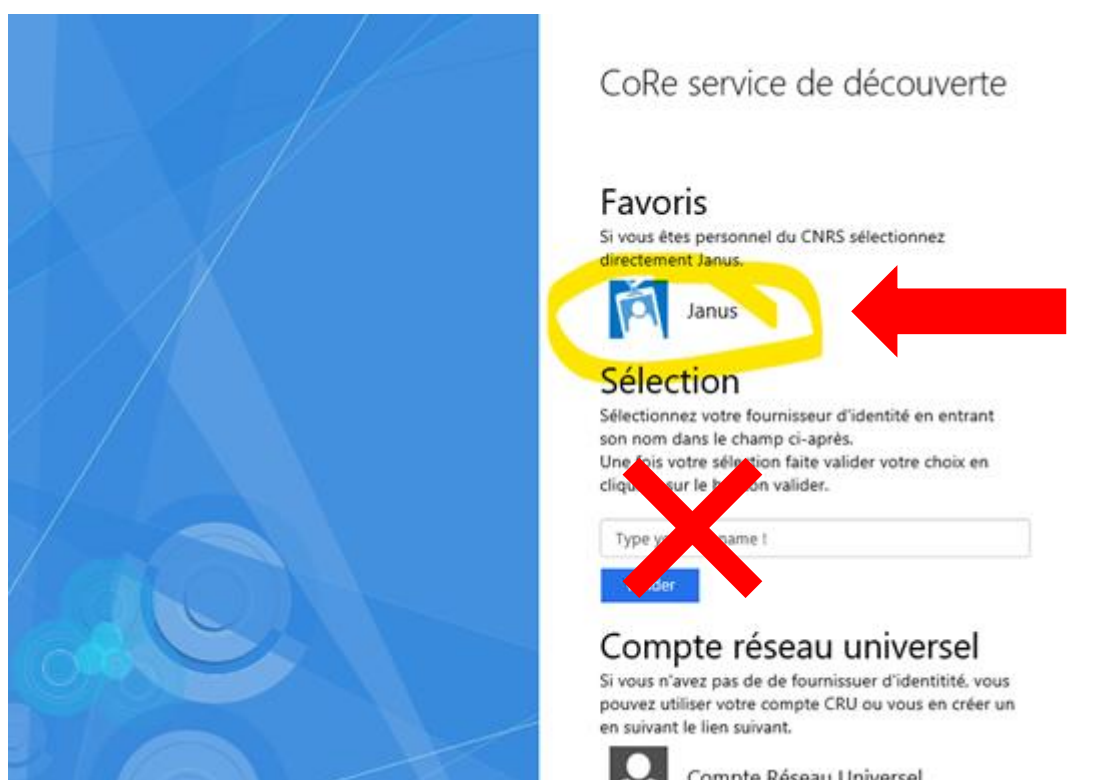

## Se connecter à l'espace CORE - Intranet du BETA

<https://labs.core-cloud.net/ou/BETA-Lab/SitePages/Accueil.aspx>

Pour se connecter, veuillez à choisir le bon mode d'authentification (bien choisir **Janus** et ne pas sélectionner Université dans le champ « sélection de votre fournisseur »)

Une fenêtre de connexion s'affiche : pour vous identifier, utilisez l'adresse email que vous avez transmis sur votre fiche RESEDA.

En effet, la gestion des droits de l'espace CORE est basée sur la base des ressources humaines de CNRS, RESEDA, alimentée par les fiches agents saisie à votre arrivée dans l'unité.